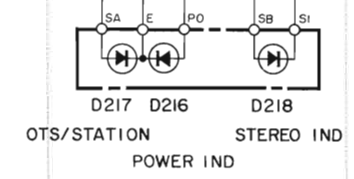

- S1 FUNCTION SW**
1. AM
  2. FM AUTO
  3. FM BLEND
  4. FM MONO
  5. REC. CAL.
- S3 HIGH FILTER**
1. 8 KHz
  2. OFF
  3. 4 KHz

- S2 MUTING SW**
1. ON 30 $\mu$ V
  2. ON 3 $\mu$ V
  3. OFF/CTS. OFF

- TR201, 202, 204, 205, 209~220, 222, 225, 226, 228~234, 236 : 2SC1918E or F or G  
 TR203, 206~208, 221, 223, 224, 227, 235, 237, 238 : 2SA844  
 TR239, 240 : 2SD400  
 TR241 : 2SA561 O, Y  
 IC201, 202 :  $\mu$ PC577H  
 IC203 : TA7136P  
 IC204 : LA3350
- D201~207, 209, 210 : 1S1555  
 D208, 211 : HZ-7B  
 D212, 213 : HZ-12C  
 D214, 215 : 1S1885  
 D216~218 : SLP132B

12V 60mA X3